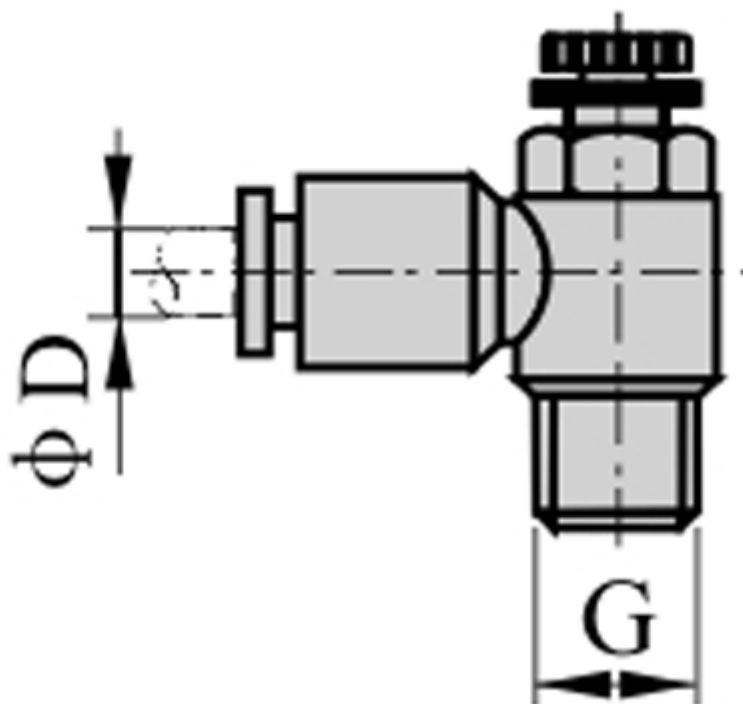

Varenummer: 58ESL401

Beskrivelse: Fitting ESL401, drøvlekontraventil  
gevind 1/8", slangediameter 4

## Mål

D = 4

Gevind = 1/8"